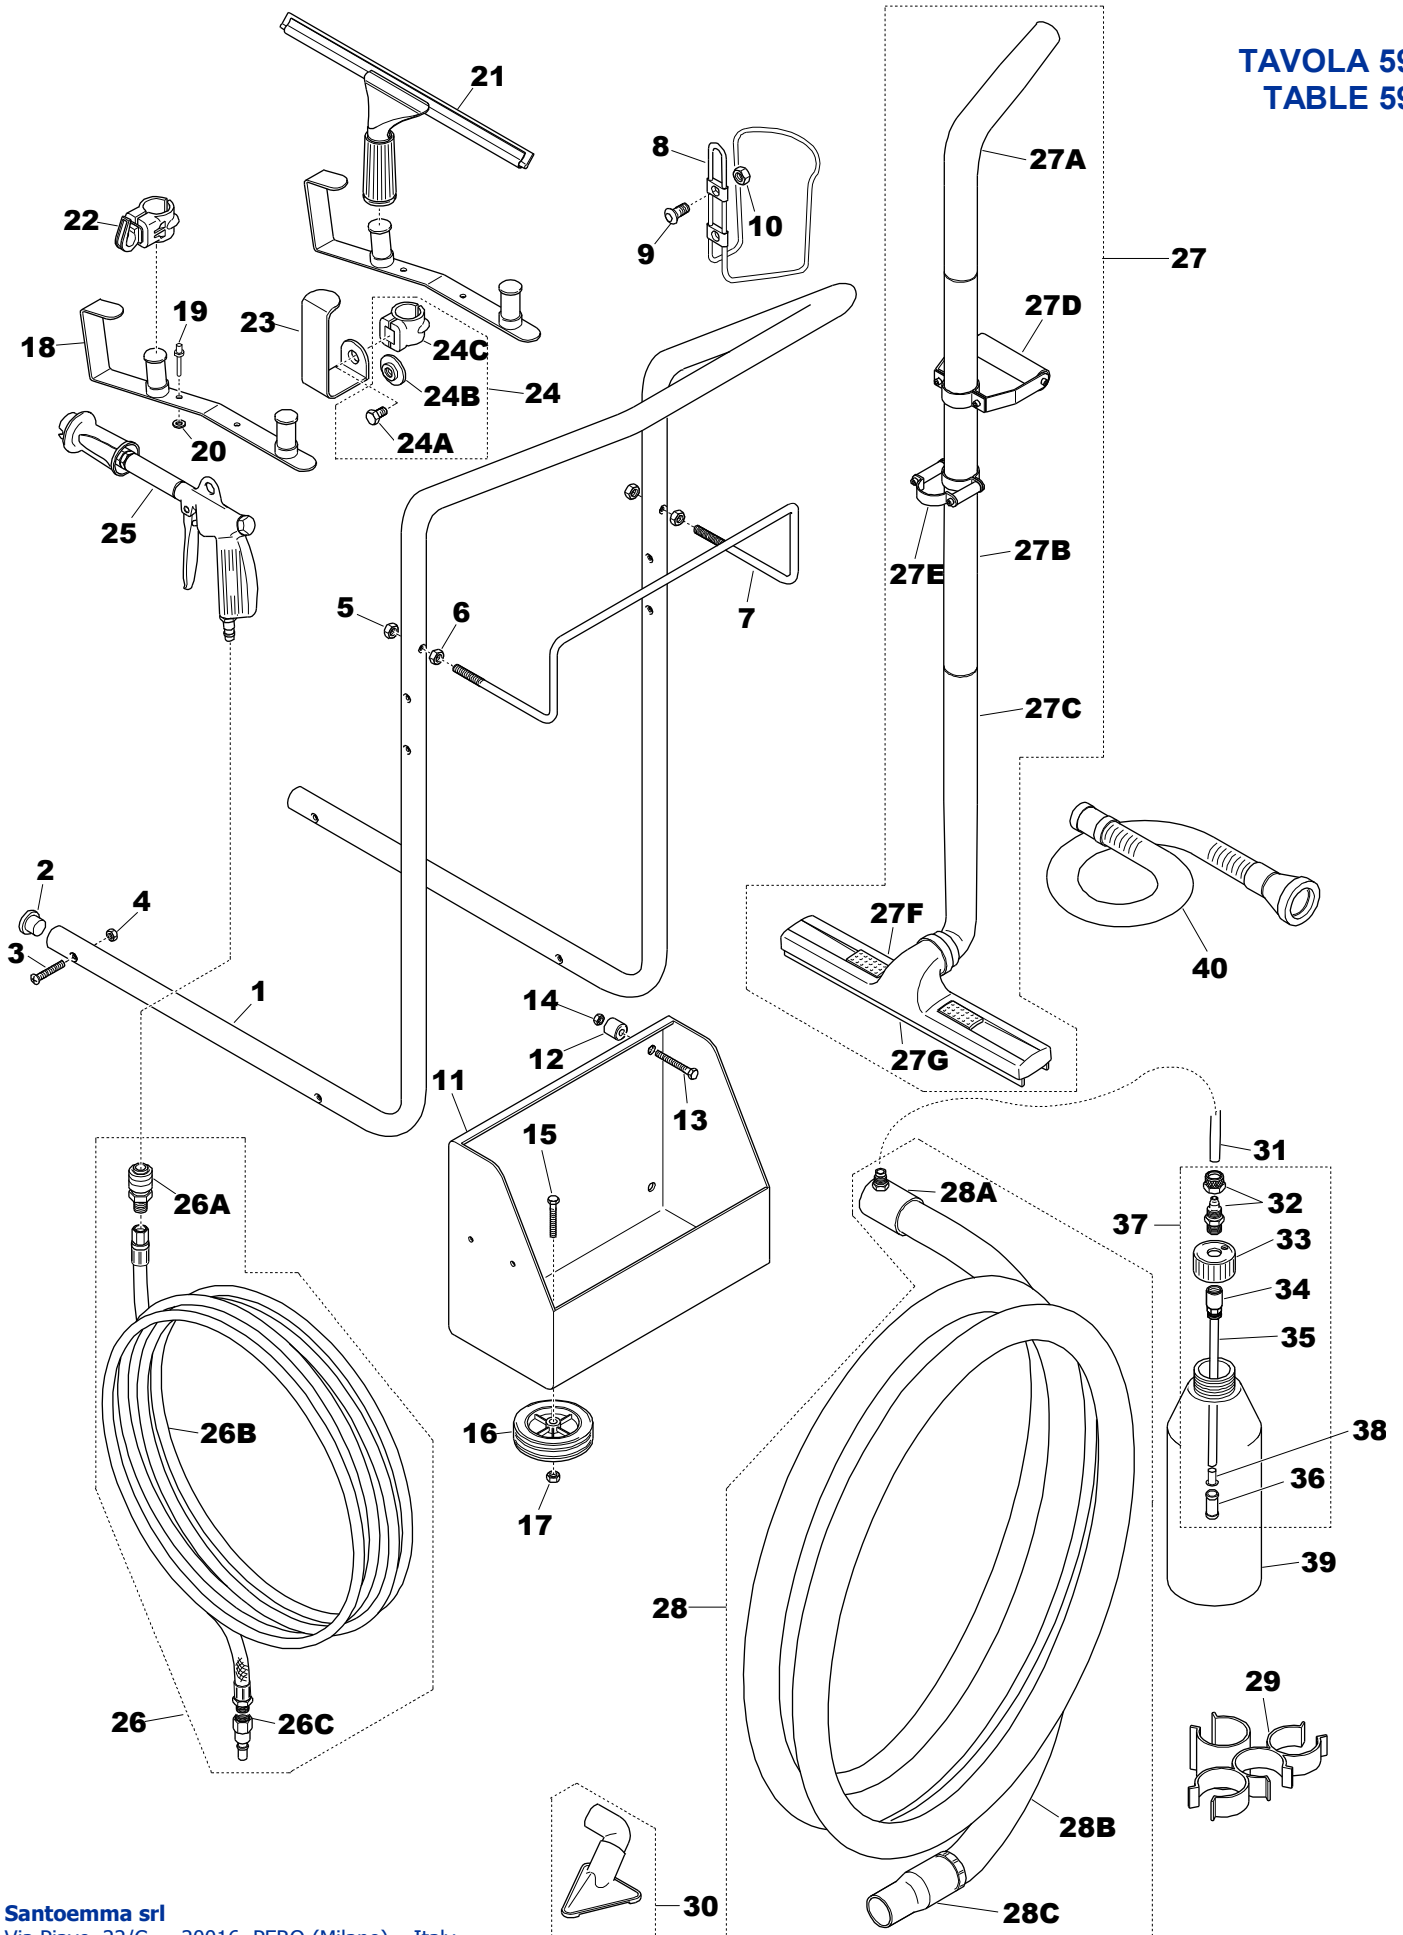

**TAVOLA 59**  
**TABLE 59**

**MACCHINA CON SCHIUMA, RISCIAQUO, ASPIRAZIONE MOD. SABRINA FOAM RINSE**  
**MACHINE FOAMING, RINSING, VACUUMING MOD. SABRINA FOAM RINSE**
**TAVOLA 59**  
**TABLE 59**

rif	codice	descrizione	description
1	4915	MANICO CURVO GRANDE PER MAXI-FOAM	MAXI FOAM BIGGER HANDLE TUBE
2	5023	TAPPO IN PLASTICA	PLASTIC CAP
3	58230	VITE TE 6x30 Zn	SCREW TE 6x30
4	562A	DADO ES. 6 MA AUTOFRENANTE Zn	LOCKING NUT DIAM.6
5	568	DADO ES. DIAM. 8	NUT DIAM.8
6	568	DADO ES. DIAM. 8	NUT DIAM.8
7	4917	AVVOLGITUBO SUP. MAXI FOAM	UPPER HOOK FOR MAXI FOAM VACUUM HOSE
8	49182	PORTABORRACCIA PER TANICA ANTISCHIUMA	HOLDER FOR ANTIFOAM TANK
9	560	VITE TC+ 5x30 UNI 7687 INOX	SCREW TC+ 5x30 UNI 7687 INOX
10	525A	DADO ES. 5MA AUTOBLOCC. ALTO DIN 982	LOCKING NUT DIAM. 5
11	4911	MARSUPIO PER DETERGENTE MAXI-FOAM	CONTAINER FOR CHEMICAL TANKS
12	7473	DISTANZIALE CROMATO	CHROMED THIMBLE
13	567	VITE TE 8x40 Zn	SCREW TE 8x40 Zn
14	568	DADO ES. DIAM. 8	NUT DIAM.8
15	567	VITE TE 8x40	SCREW TE 8x40
16	426N	RUOTA LATERALE DIAM.80	LATERAL WHEEL DIAM.80
17	568A	DADO ES. 8 MA AUTOFRENANTE	LOCKING NUT
18	49147	SUPPORTO ACCESSORI SABRINA FOAM RINSE	SUPPORT FOR SABRINA FOAM RINSE ACCESSORIES
19	5191	RIVETTO 4x22	RIVET 4x22
20	529	RONDELLA PIANA 4x16 INOX UNI 6593	WASHER 4x16 INOX
21	9030	TERGIVETRO INOX COMPLETO 35 CM	COMPLETE STAINLESS STEEL WINDOWS SQUEEGEE
22	9023	CLIP DIAM.22 CON ATT. GANCIO PER PISTOLA	CLIP DIAM. 22 WITH HOOK FOR SPRAY GUN
23	49143	GANCIO SUPPORTO TUBO ACQUA	TUBE SUPPORT HOOK
24	9025	CLIP DIAM.22 COMPL. PIASTRINA, ROND,VITE (9023.1+49145+58206)	CLIP DIAM. 22 COMPLETE WITH WASHERS AND SCREW (9023.1+49145+58206)
24A	58206	VITE TE 6x8 UNI 5739 Zn 8.8	SCREW TE 6x8 Zn 8.8
24B	49145	RONDELLA FISSAGGIO PER GANCIO 49143	WASHER FOR HOOK 49143
24C	9023.1	CLIP DIAM.22 CON ATT. GANCIO (SENZAGANCIO)	CLIP, WITHOUT HOOK
25	SFR.GUN-M	LANCIA PER SCHIUMA SABR.F.RINSE COMPL(02)	COMPLETE FOAM/RINSE SPRAY GUN (02)
26	344C-L50-M	TUBO RAGNO 6x14 5m COMPLETO	COMPLETE RAGNO PIPE 6x14 5m
26A	687-PE	INNESTO RAPIDO F. ATT. M.1/4 (02) PARKER	QUICK DISCONNECT COUPLING - MALE
26B	344-L50-INN	TUBO RAGNO 6x14 L=5m M.1/4 + F.1/4	RAGNO PIPE 6x14 5m - M.1/4 + F.1/4
26C	689-PE	INNESTO RAPIDO M. ATT.F.1/4 (14) PARKER	QUICK DISCONNECT COUPLING - MALE
27	3577C	ACCESSORIO ASPIRALIQUIDI COMPL. 40CM-D38	
27A	306	TUBO CURVO IN PLASTICA	CURVED PLASTIC TUBE
27B	350	TUBO INOX D.36 DIRITTO	STRAIGHT INOX TUBE
27C	305	TUBO INOX D.36 CURVO	CURVED INOX TUBE
27D	117C36	MANIGLIA COMPLETA D.36	COMPLETE HANDLE DIAM. 36
27E	117-HOOK-36	GANCIO D.36 PER PATTINO	HOOK FOR D. 36 TOOL
27F	31241	BOCCA PAVIMENTO NS400P SENZA SLITTA	VACUUM HEAD WITHOUT SLIDE
27G	31242	SLITTA IN GOMMA PER NS400P	COMPLETE RUBBER SLIDE
28	345-L50-F	TUBO ASPIRAZIONE D.32 5MT+3321-F + 333	VACUUM HOSE DIAM.32 5MT + CUFFS 333-S+3321-F
28A	3321-F	MANICOTTO 32/38 CON INGRESSO ANTISCHIUMA	CUFF DIAM 32/38 WITH ANTI-FOAM INPUT
28B	345-L50	TUBO ASPIRAZIONE DIAM.32 L=5 m	VACUUM HOSE DIAM.32 L = 5m
28C	333-S	MANICOTTO GIREVOLE DIAM.36 SPECIALE	SPECIAL REVOLVING CUFF DIAM.36
29	31802	CLIP D.32 A 4 POSTI	4-PLACES CLIP, DIAM.32
30	3578C	BOCCHETTA TRIANGOLARE COMPLETA	COMPLETE TRIANGULAR VACUUM HEAD
31	6937	TUBO DIAM. 4/2,5 NEUTRO SPEZZONE L=35CM	RILSAN PIPE 4x2.5 L=35cm
32	6163	INNESTO C1Z 4/2,5 -1/8	COUPLING C1Z 4/2,5 -1/8
33	1203	TAPPO FORATO PER FLACONE DA 1 LITRO	CAP WITH HOLE FOR 1 LITER TANK
34	6165	INNESTO C2 8/6 - 1/8	COUPLING C2 8/6 - 1/8
35	74014	TUBO RILSAN 6x8 L=25cm	RILSAN PIPE 6x8 L=25cm
36	6081	FILTRO PER ANTISCHIUMA	FILTER FOR ANTIFOAM